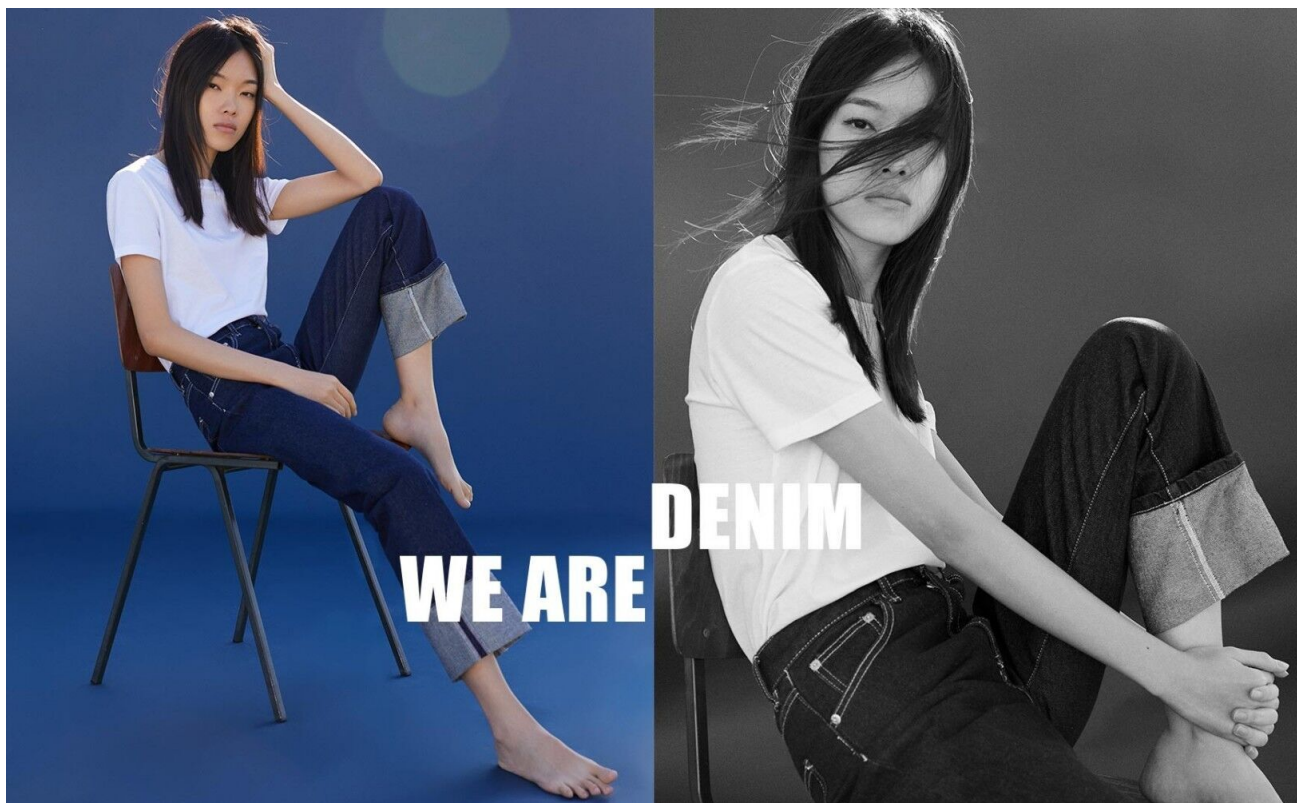

LAYLA ONG

height 176 cm · bust 74 cm · cup A · waist 60 cm · hips 89 cm · dress 36
shoes size 39 · hair black · eyes brown